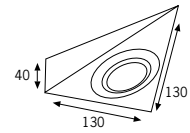

Weiß Blanc Wit

incl. 3x20W  
60VA   
EAN 4000870 983973  
**983.97**

G4, ø9mm  
 831.209 20W

(mm)

Messing gebürstet Laiton brossé Messing geborsteld

incl. 3x20W  
60VA   
EAN 4000870 985120  
**985.12**

Eisen gebürstet Acier brossé Staal geborsteld