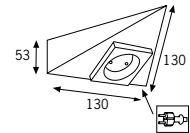

Weiß Blanc Wit

EAN 4000870 985236
985.23 **new**

(mm)

230V