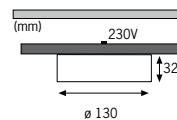

GX53, 75ømm
 885.16 6W

Weiß Blanc Wit

incl. 3x6W
 2700 K
 EAN 4000870 986318
986.31

Eisen gebürstet Acier brossé Staal geborsteld

incl. 3x6W
 2700 K
 EAN 4000870 986325
986.32

GX53, 75ømm
 885.16 6W

Weiß Blanc Wit