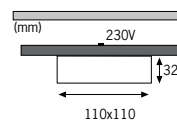

GX53, 75ømm
 885.16 6W

Weiß Blanc Wit

incl. 3x6W
 2700 K
 EAN 4000870 986318
986.31

Eisen gebürstet Acier brossé Staal geborsteld

incl. 3x6W
 2700 K
 EAN 4000870 986325
986.32

GX53, 75ømm
 885.16 6W

Weiß Blanc Wit